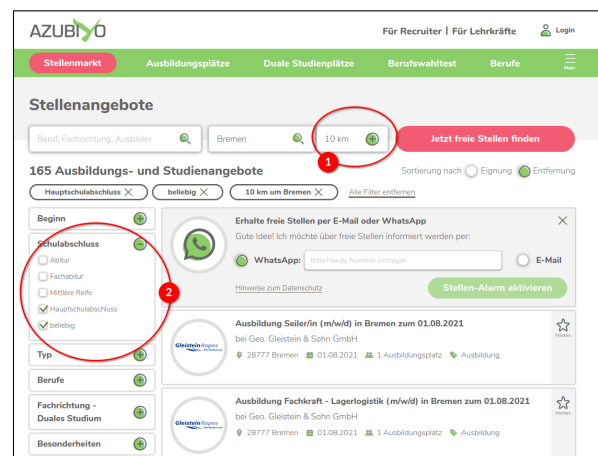

3. ein neues Fenster geht auf.

Bei 1 tragen wir ein, in welcher Entfernung vom Stadtzentrum der Ausbildungsort höchstens sein darf – 10km zum Beispiel. Achtung: natürlich werden mehr Angebote angezeigt, wenn wir die den Suchkreis vergrößern und zum Beispiel „25km“ angeben: dan werden auch Angebote in Delmenhorst, Syke und so weiter angezeigt.

Bei 2 tragen wir ein, für welchen Schulabschluss wir suchen. Achtung: „Hauptschulabschluss“ heißt in Bremen „Berufsbildungsreife“